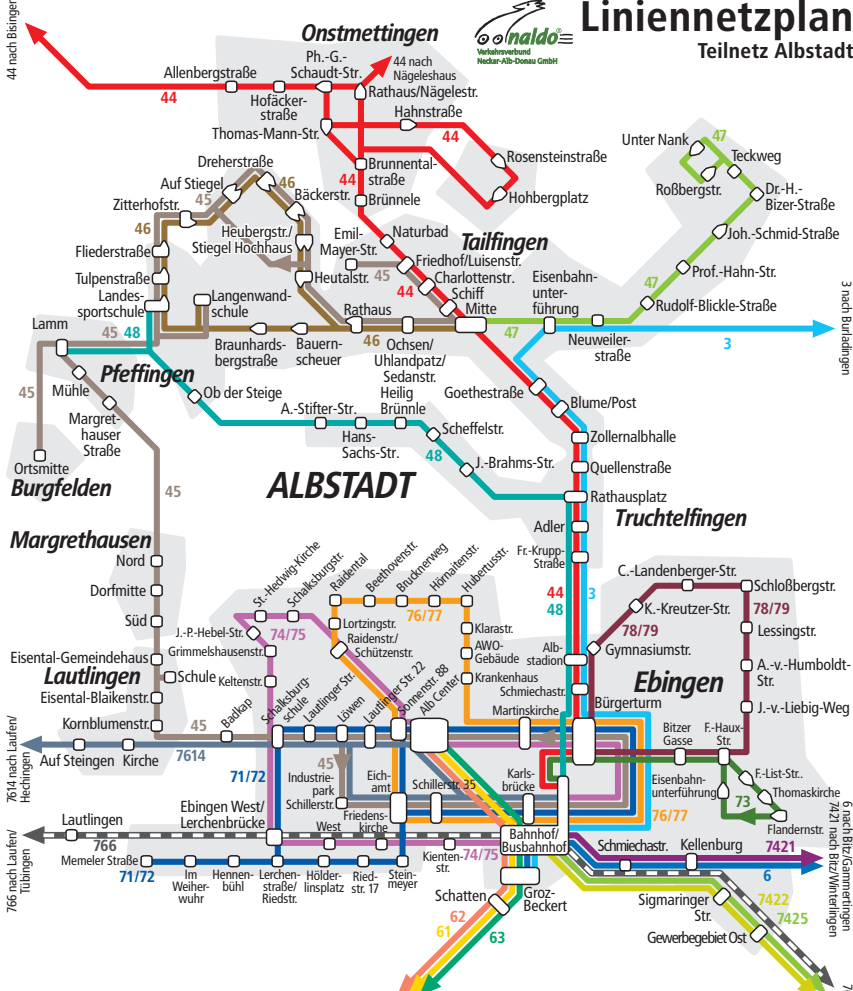

Linienetzplan

Teilnetz Albstadt

61 nach Meßstetten/Nusplingen
62 nach Meßstetten/Obernheim
63 nach Meßstetten/Schwenningen